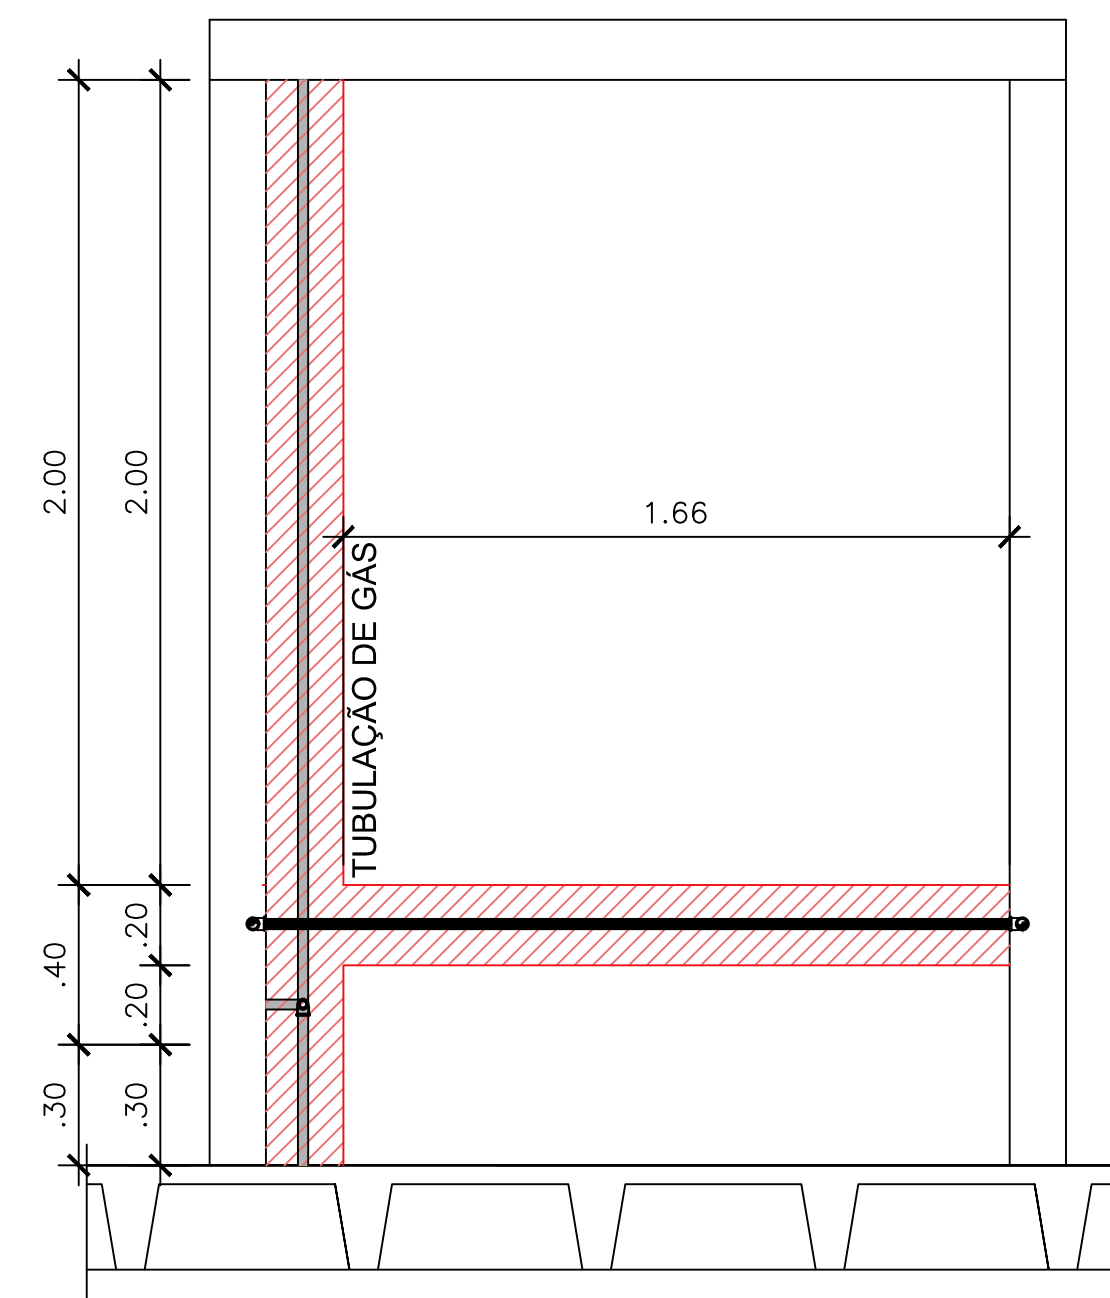

Plano de Cozinha e Banheiro para os apartamentos 304 a 1504 e 411 a 1511.  
ESCALA 1/25

Plano de Cozinha e Banheiro para os apartamentos 304 a 1504 e 411 a 1511.  
ESCALA 1/25

# Cozinha e Banheiro dos Apartamentos do Bloco C: 304 ao 1504 411 ao 1511

Vista B  
ESCALA 1/25

Vista C  
ESCALA 1/25